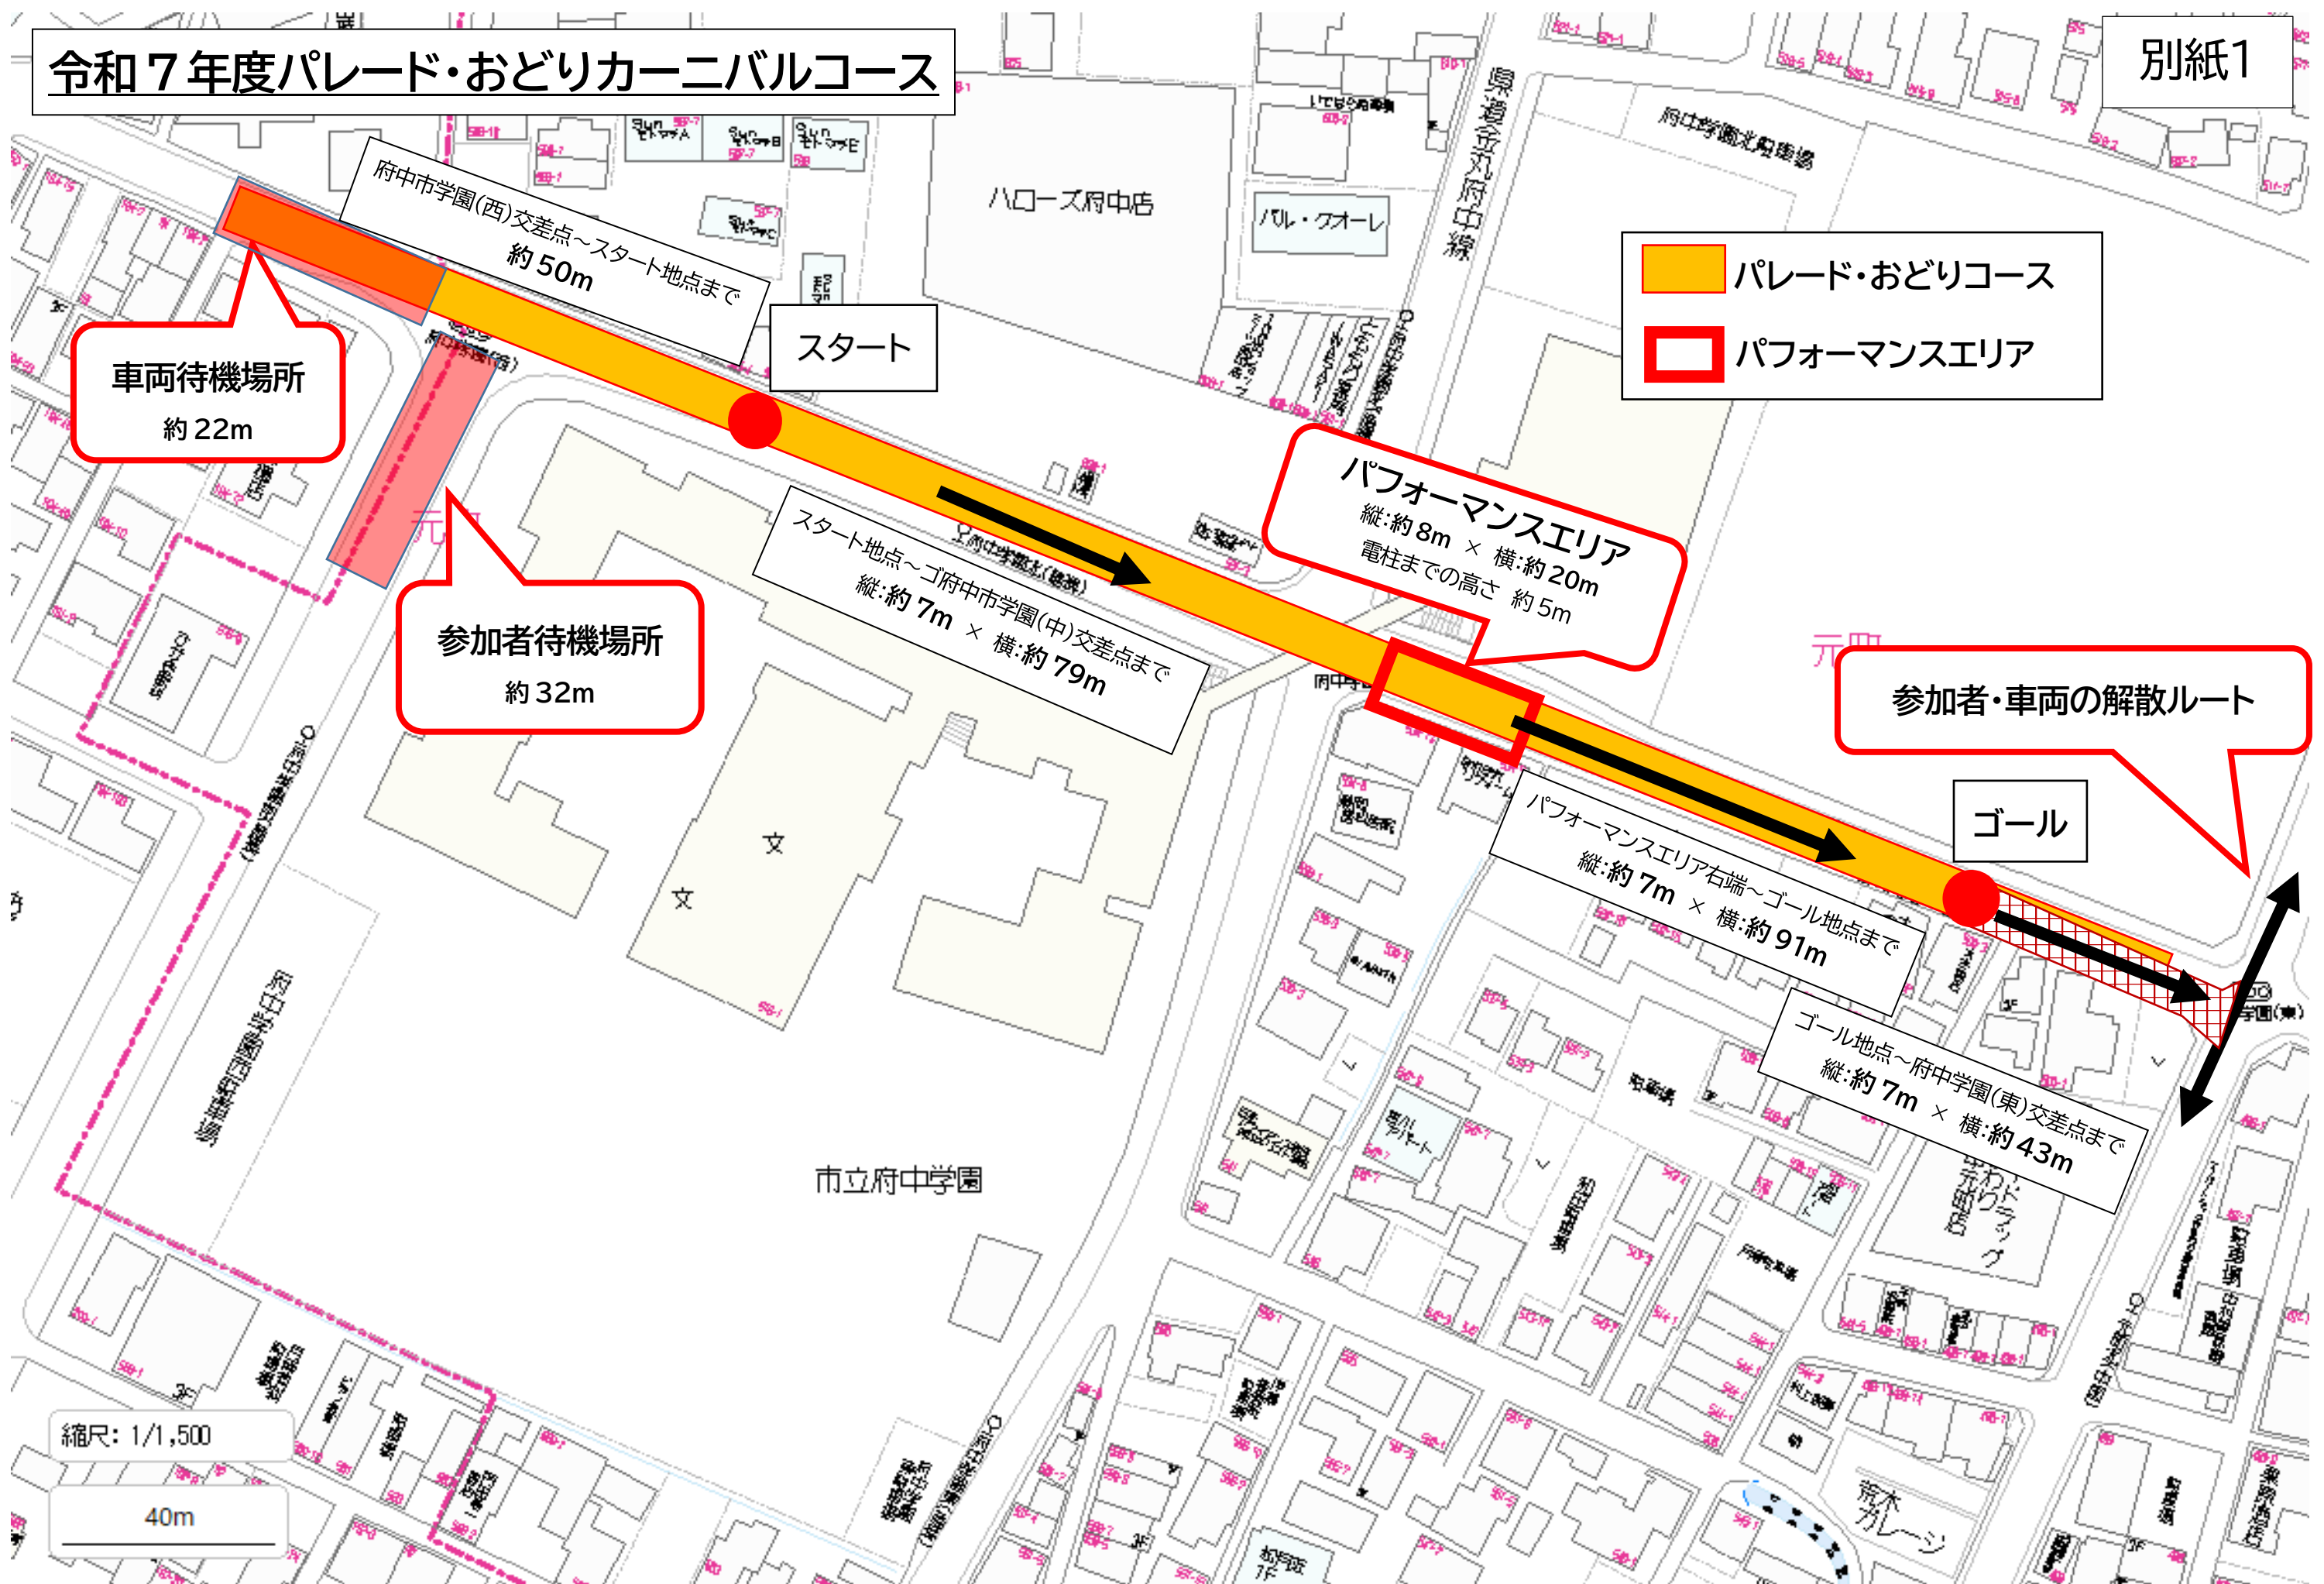

令和7年度パレード・おどりカーニバルコース

別紙1

-  パレード・おどりコース
-  パフォーマンスエリア

縮尺: 1/1,500
40m