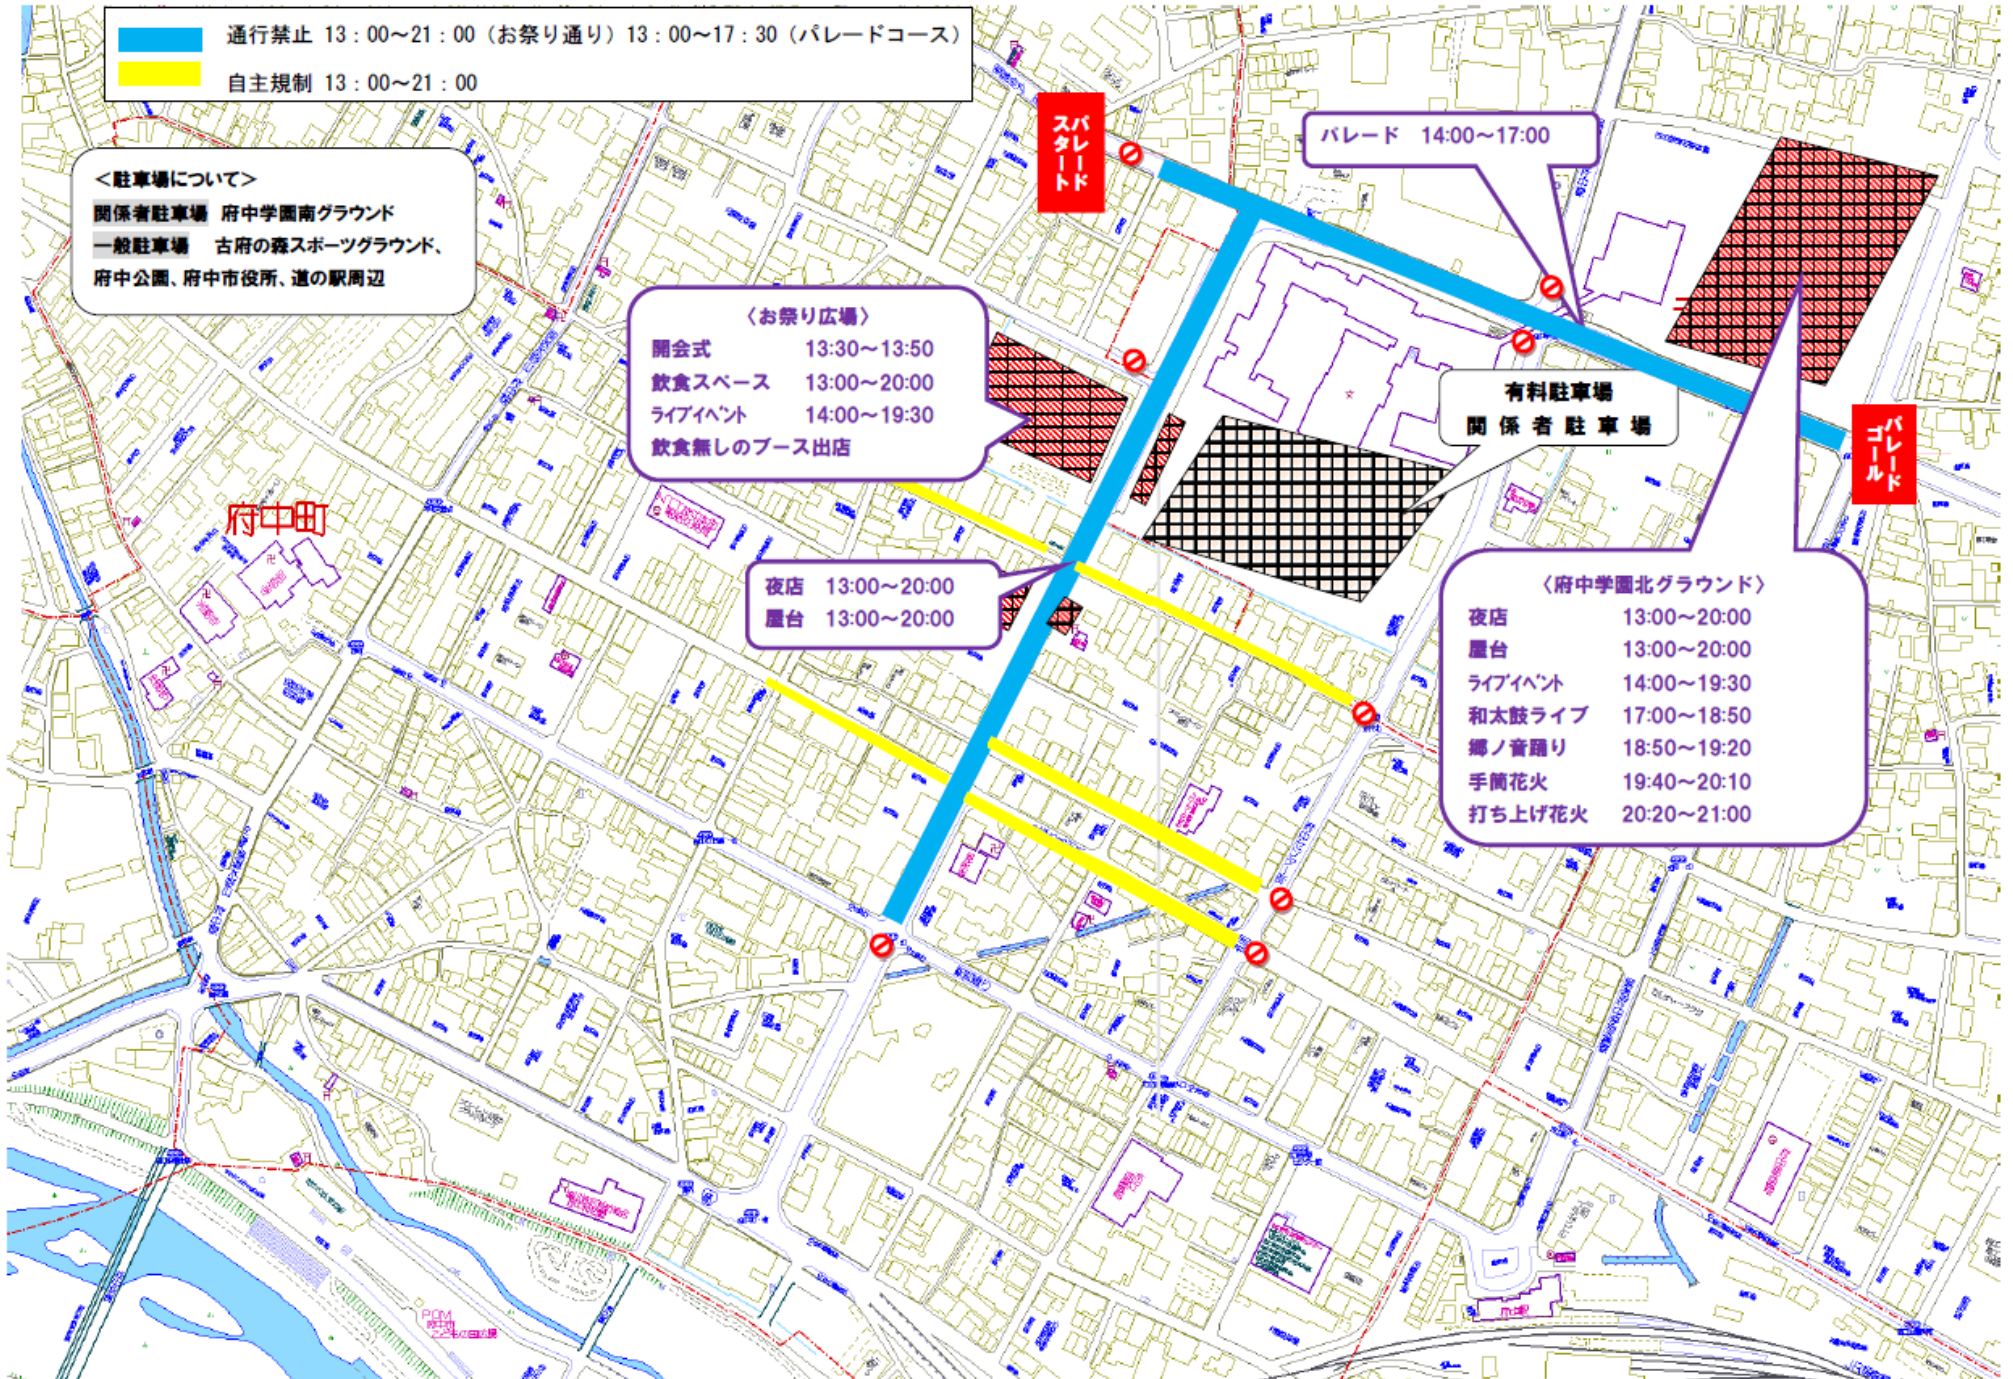

令和7年6月7日(土)全体会場図

通行禁止 13:00~21:00 (お祭り通り) 13:00~17:30 (パレードコース)
 自主規制 13:00~21:00

<駐車場について>
 関係者駐車場 府中学園南グラウンド
 一般駐車場 古府の森スポーツグラウンド、
 府中公園、府中市役所、道の駅周辺

<お祭り広場>
 開会式 13:30~13:50
 飲食スペース 13:00~20:00
 ライブイベント 14:00~19:30
 飲食無しのブース出店

夜店 13:00~20:00
 舞台 13:00~20:00

パレード 14:00~17:00

有料駐車場
 関係者駐車場

<府中学園北グラウンド>
 夜店 13:00~20:00
 舞台 13:00~20:00
 ライブイベント 14:00~19:30
 和太鼓ライブ 17:00~18:50
 郷ノ音踊り 18:50~19:20
 手筒花火 19:40~20:10
 打ち上げ花火 20:20~21:00

府中町

スタート

ゴール